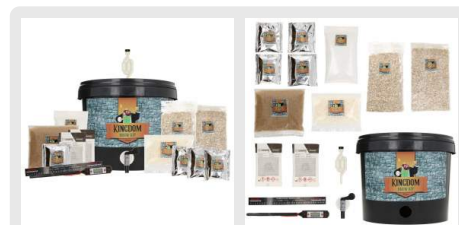

Art. 070.002.2

<https://www.brouwland.com/nl/qr/070.002.2>

Kingdom Brew Kit - Tripel

Sir Brews-a-Lot brengt zijn bierkoninkrijk naar jouw huis. Met zijn all-grain brew kit brouw je thuis 5 liter van je eigen bier in slechts enkele uren. Als jij klaar bent met brouwen, moet het brouwsel nog enkele weken vergisten en lageren, alvorens je van je zelfgebrouwen bier kan genieten. Met dit Tripel-pakket brouw je een stevige Belgische klassieker met een alcoholgehalte van 9%.

- Brouwpakket met complete, geschrote graanmix
- **Beschikbaar in 6 verschillende bierstijlen**
- Brouwen zonder voorkennis
- Inbegrepen in dit brouwpakket:
 - geschrote mout
 - hop
 - gist
 - vergistingsemmer 6 l
 - waterslot slangmodel
 - aftapkraan pvc
 - digitale vestzakthermometer
 - reinigingsmiddel Chemipro® OXI
 - zelfklevende thermometerstrip
 - brouwgids
 - brouwfiche per stijl

Onze koning selecteerde 6 van zijn beste recepten voor de startende hobbybrouwer. Voor elke bierliefhebber wat wils. In elke kit stopte de koning bovendien een handige brouwgids met tips & tricks voor meer brouwplezier en het lekkerste resultaat!

Ingrediënten: **gerstemout**, **tarwemout**, glucose, rietsuiker, rijstvlokken, hop, gist.

P.S. Binnenkort zijn er navulpakketten verkrijgbaar en een Beer Bottling Kit met alle benodigde materialen om je brouwsel te bottelen.