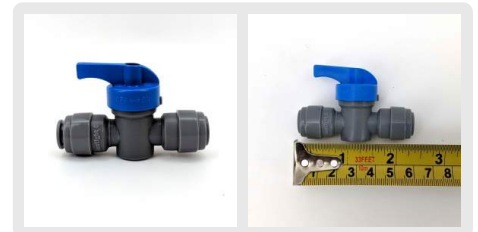

Duotight 8 mm (5/16") push-in koppeling verbindingsstuk met bolkraan

Art. 058.860.8

<https://www.brouwland.com/nl/qr/058.860.8>

Deze koppeling met kraantje van Duotight is ontworpen om het debiet van EVABarrier-slangen van 8 mm (zie accessoires) eenvoudig te regelen.

Koppelstukken van Duotight staan dankzij hun superieure kwaliteit garant voor een 100% lekvrij resultaat. Ze maken gebruik van dubbele O-ringen, gemaakt van hoogwaardig EPDM-rubber waardoor ze nog beter afsluiten. Snij de slang wel zo recht mogelijk af voor het beste resultaat. De Duotight-koppelstukken zijn drukbestendig tot 6,5 bar. Deze koppeling is compatibel met de EVABarrier-slang (zie accessoires 058.864.2 of 058.864.10).

Specificaties

Afmetingen en gewicht verpakking:

Gewicht	0.1 kg
Lengte	6 cm
Hoogte	3.5 cm
Breedte	3.5 cm
EAN code	0588608