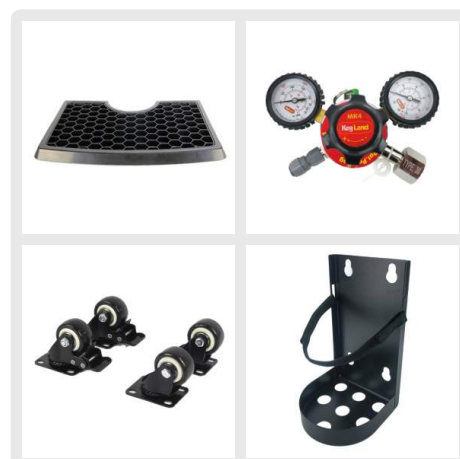

Art. 058.420.X

<https://www.brouwland.com/nl/qr/058.420.X>

Keerator Series X - base unit met drukregelaar

Deze **ruime koeler** vormt de basis van de Series X Keerator. **Biedt plaats aan maar liefst 4 soda-kegs** van 19 liter (zie accessoires). Daarnaast wordt er een drukregelaar en een CO2-houder meegeleverd, zodat je je gasflessen eenvoudig kan aansluiten op jouw kegs. Door de dikke, isolerende wanden is deze koeler zeer **energie-efficiënt**.

Deze kit bevat:

- Keerator-koeler
- MK4 KegLand-drukregelaar met Duotight-koppeling 8 mm
- Draadlegger
- Zwarte plastic afdruiptak
- Zwenkwielen
- CO2-gasfleshouder (voor cilinder van 2,6 kg)
- Verchromde reling

Specificaties

Afmetingen en gewicht verpakking:

Gewicht	60 kg
Lengte	73 cm
Hoogte	90 cm
Breedte	60 cm
EAN code	058420