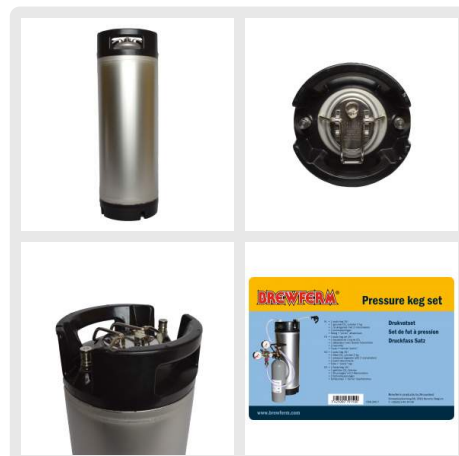

Art. 058.200.7

<https://www.brouwland.com/nl/qr/058.200.7>

Complete drukvat-set met soda-keg

Complete startset om je zelfgebrouwen bier rechtstreeks vanuit een soda-keg af te tappen. Soda-keg drukvaten, ook wel corny kegs of Cornelius kegs genoemd, zijn het ultieme rvs drukvat voor veel hobbybrouwers. Een volwaardig en efficiënt alternatief voor het tijdrovende afvullen in flesjes. Door hun makkelijk verwijderbare, ovaalvormige deksel is vullen en reinigen een fluitje van een cent. Hun degelijke rvs uitvoering maakt ze quasi onverwoestbaar.

- gloednieuwe, ongebruikte soda-keg 19 liter
- voorzien van overdrukventiel in het deksel
- drukbestendig tot 8 bar
- ball-lock aansluitingen
- nieuwe, gevulde 2 kg CO2-cilinder
- drukregelaar met 2 manometers
- 2 snelkoppelingen
- slang met picknickaftapkraan
- uitgebreide gebruiksaanwijzing

Specificaties

Afmetingen en gewicht verpakking:

Gewicht	12 kg
Lengte	68 cm
Hoogte	41.5 cm
Breedte	41.5 cm
EAN code	5425000391500

Brouwland bvba
BE 0412.461.618
Korspelsesteenweg 86, 3581 Beverlo - België