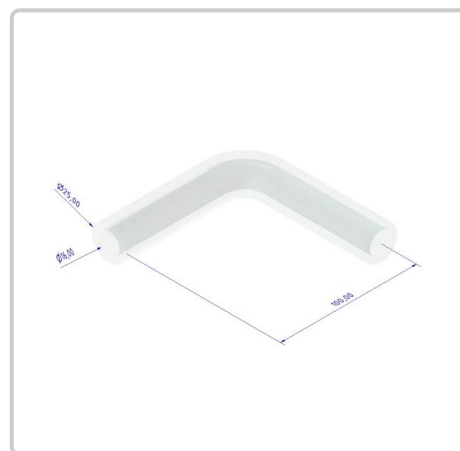

BROUWLAND

Brewtools siliconen elleboog 90°, 16 x 25 mm, semi-clear

Art. 057.872.4

<https://www.brouwland.com/nl/qr/057.872.4>

Silicone tube elbow, 90 degrees.

- Inside diameter: 16 mm
- Outside diameter: 25 mm
- 100 x 100 mm

B®
BREWTOOLS

Brouwland bv
BE 0412.461.618
Korspelsesteenweg 86, 3581 Beverlo - België

Tel. +32 11 40 14 08
Contact www.brouwland.com
Web www.brouwland.com