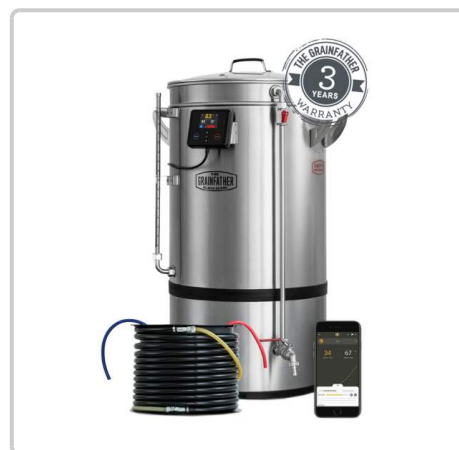

Art. 057.807.0

<https://www.brouwland.com/nl/qr/057.807.0>

Grainfather G70

Het oorspronkelijke **alles-in-een brouwsysteem** om bier te maken op basis van graan werd vernieuwd en is nu nóg groter en beter. Maischen, spoelen, koken en koelen in een en hetzelfde toestel. Als je op zoek bent naar **de gekende Grainfather-kwaliteit met een groter brouwvolume, geïntegreerde app en slimme brouwtechnologie**, dan is dit jouw ideale brouwmaatje. Vervolledig je professionele brouwerijopstelling met de volledig compatibele Conical Fermenter en Glycol Chiller.

Kenmerken:

- behuizing: roestvrij staal 304
- 220-240 V
- **Inhoud: 70 liter**
- slimme bediening met ingebouwde **draadloze connectiviteit en mobiele app-integratie** voor stap-voor-stap-bierbrouwen op afstand; toegang tot allerlei brouw-tools, recepten en brouwcalculators
- max. graanstorting: 17 kg
- **conische basis voor een maximaal brouwrendement**
- PID-verwarmingsregeling: groot conisch verwarmingselement voor efficiënte en gelijkmatige verwarming
- geschikt voor CIP, reinigingsfilter inclusief
- **grote tegenstroomwortkoeler, inclusief krachtigere pomp**
- filterplaatjes met afgeronde, gladde randen, zonder siliconen afdichtingen
- grote tweetraps hopfilter: hopdosering tot 1,5 kg
- geïntegreerd kijkglas voor eenvoudige volumemeting; het kijkglas kan vervangen worden door een reinigingstuit om gemakkelijk een reinigingsvloeistof te recirculeren.
- eenvoudig te installeren recirculatieslang en tuit voor efficiënt maischen
- **3 jaar garantie**

Specificaties

Afmetingen en gewicht verpakking:

Gewicht	44 kg
Lengte	90 cm
Hoogte	57.5 cm
Breedte	62.5 cm
EAN code	0578070

Brouwland bv
BE 0412.461.618
Korspelsesteenweg 86, 3581 Beverlo - België

Tel. +32 11 40 14 08
Contact www.brouwland.com
Web www.brouwland.com