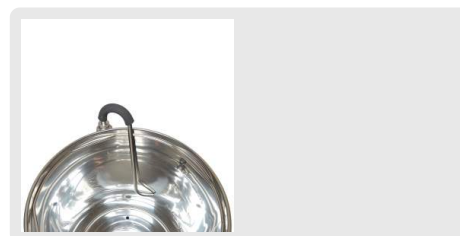

## Brew Monk™ Titan whirlpool arm

De Brew Monk Titan Whirlpool arm is een accessoire dat op de externe circulatiepijp van de Brew Monk Titan past. De ingebouwde magneetpomp van de Brew Monk zal het wort terug circuleren via deze lange pijp en zo de beweging van een zachte whirlpool creëren op de bodem van de ketel, waardoor het sediment zoals hop verzamelt in het midden van de ketel, waardoor het gemakkelijker is om klaar wort over te hevel naar het vergistingsvat.

Het gebruik van de Whirlpool arm tijdens het koelen versnelt het koelproces door het wort in beweging te brengen.

Specificaties:

- rvs
- cam-lock koppeling
- uitgerust met veilige handgrip
- lengte 58 cm