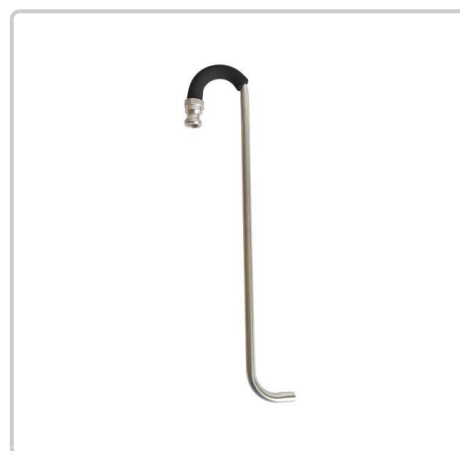

## Brew Monk™ Titan whirlpool arm

De Brew Monk Titan Whirlpool arm is een accessoire dat op de externe circulatiepijp van de Brew Monk Titan past. De ingebouwde magneetpomp van de Brew Monk zal het wort terug circuleren via deze lange pijp en zo de beweging van een zachte whirlpool creëren op de bodem van de ketel, waardoor het sediment zoals hop verzamelt in het midden van de ketel, waardoor het gemakkelijker is om klaar wort over te hevel naar het vergistingsvat.

Het gebruik van de Whirlpool arm tijdens het koelen versnelt het koelproces door het wort in beweging te brengen.

Specificaties:

- rvs
- cam-lock koppeling
- uitgerust met veilige handgrip
- lengte 58 cm

### Specificaties

Afmetingen en gewicht verpakking:

Gewicht	0.5 kg
Lengte	5 cm
Hoogte	71 cm
Breedte	5 cm
EAN code	5420069843755