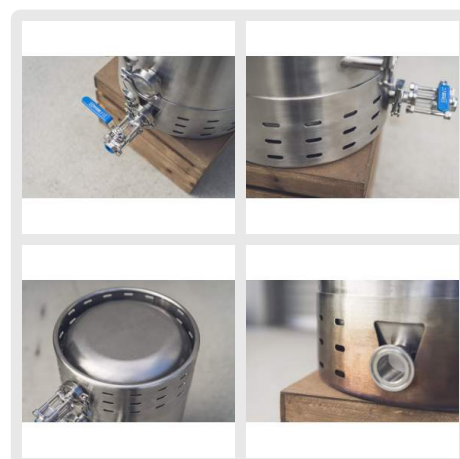

## Ss Brewtech™ Brewmaster Edition Kettle 75 l (20 gal)

Met de Ss Brew Kettle Brewmaster Edition hebben we onze knowhow in het ontwerpen en fabriceren van professionele brouwuitrusting toegepast op maat van thuisbrouwers.

Deze ketel beschikt over functionaliteiten zoals een roteerbare hevelarm en een kijkglas geïntegreerd in de driedelige kogelkraan waarmee de brouwer de helderheid van het wort kan controleren tijdens het afkoelen. Daarbovenop is de volledig nieuwe bolle bodem met geïntegreerd warmte-element ontworpen om 50% meer oppervlakte te beslaan en warmte nog efficiënter door te geven om de noodzakelijke temperatuurstijgingen aan te houden. Samen met een tangentiële ingang voor een effectievere whirlpool en opvang van bezinksel. Al onze TC-fittingen zijn volledig hygiënisch gelast uit 304 roestvrij staal van de hoogste kwaliteit en met het beste vakmanschap dat vandaag beschikbaar is.

- ½" kogelkraan met geïntegreerd kijkglas
- Tangentiële ingang
- Volledig gelaste TC-fittingen
- Bolle bodem voor verbeterde droesemconcentratie/kooktijden
- Roteerbare pick-upslang
- Geëtste volumemarkeringen (gallon/liter)
- De basis zal na verloop van tijd/door gebruik blauw verkleuren (uitlaatpijpen)
- Niet geschikt voor inductieplaten

### Specificaties:

- 1,2 mm 304 roestvrij staal
- 2 mm 304 roestvrijstalen bodem
- Inhoud: 90,85 liter (24 gallon)
- Diameter: 44,96 cm (17,7")
- Hoogte: 66,04 cm (26")