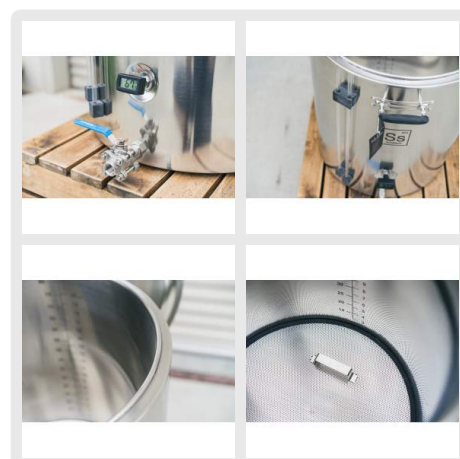

Dankzij de subtiele professionele kenmerken zoals de 5° hellende bodem met centrale afvoer, het ontwerp zonder dode ruimte, geëtste volumemarkeringen, geïntegreerde behuizing voor thermometer, thermometer en de mogelijkheid tot maischrecirculatie is dit de meest uitvoerig ontworpen en efficiënte maischketel op de markt voor thuisbrouwers.

De InfuSsion Mash Tun van 75 liter (20 gallon) is uitgerust met een doorvoerdraadstuk voor recirculatie waarmee je optionele accessoires zoals het voorloopkoppelstuk of een recirculatie-verdeelunit kunt aansluiten. Bovendien krijgt de brouwer dankzij de inbegrepen manometer een visuele weergave van het drukverschil boven en onder de filterbodem om het filterproces te controleren en een mogelijke verstopping van de filterbodem te vermijden.

- Geïsoleerde wanden en deksel van 2,5 cm (1") dik
- Hellende bodem (5°) met centrale afvoer
- Dubbele bodem met afdichting
- 3-delige ½"-kogelkraan
- Geëtste volumemarkeringen (gallon/liter)
- Manometer
- Geen dode ruimte
- Super-efficiënt maischen!

Specificaties:

- 304 roestvrij staal
- Diameter: 50,16 cm (19,75")
- Hoogte: 71,12 cm (28")
- Drooggewicht: 20,41 kg

Specificaties

Afmetingen en gewicht verpakking:

Gewicht	27.5 kg
Lengte	57 cm
Hoogte	70 cm
Breedte	57 cm
EAN code	5420069841867

Brouwland bv
BE 0412.461.618
Korspelsesteenweg 86, 3581 Beverlo - België

Tel. +32 11 40 14 08
Contact www.brouwland.com
Web www.brouwland.com