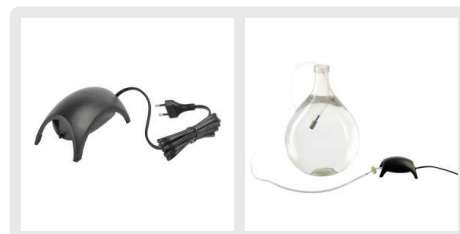

**Art. 057.010.5**<https://www.brouwland.com/nl/qr/057.010.5>

Luchtpompje Tetra voor bier

Krachtige luchtpomp voor het beluchten van wort. Deze innovatieve pomp heeft een sterke behuizingswand en vibratie-absorberende rubberen poten. De luchtpomp biedt een constant hoge luchtstroom door zijn krachtig, duurzaam membraan.

Specificaties: 50 l/h; 2 W

Specificaties

Afmetingen en gewicht verpakking:

Gewicht	0.355 kg
Lengte	13 cm
Hoogte	7 cm
Breedte	14 cm
EAN code	4004218272866