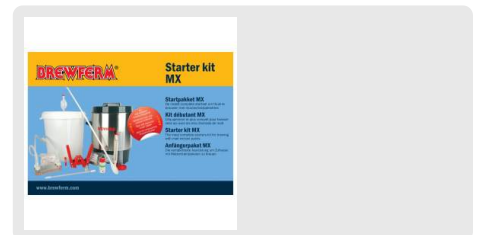

bierbrouwersstartset MX BREWFERM

Startset MX

De meest complete startset om thuis te brouwen met moutextractpakketten.
Bevat:

- Elektrische RVS brouwketel 27 liter MET thermostaat en aftapkraan
- Hopzakjes
- Brouwemmer 30 l met waterslot en aftapkraan
- Platenkoeler gelast met 2 x 1 m siliconen slang en 2 x 1,5 m meter pvc slang 10/15 versterkt
- Maischthermometer
- Roerlepel
- Dichtheidsmeter en maatglas
- Afvulpijpe
- Chemipro® OXI reinigingsmiddel
- Kroonkurkapparaat met 100 kroonkurken
- Gebruiksaanwijzing met brouw instructies