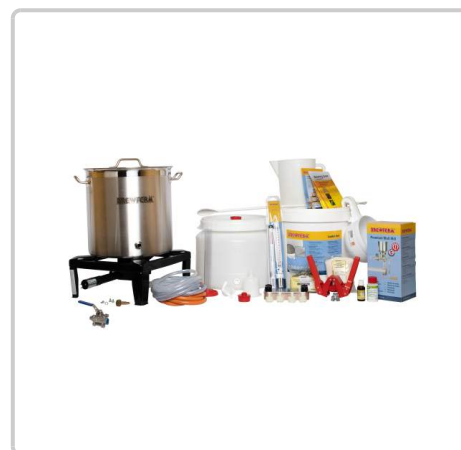

Art. 057.001.8

<https://www.brouwland.com/nl/qr/057.001.8>

Brewferm Superior startpakket gas

Het meest complete startpakket voor graanbrouwers. Te gebruiken met onze Brewferm® moutpakketten.

Bevat:

- Premium moutmolen gietijzer met regelbare fijnheid
- gasbrander Flame'in 7 voor butaan/propana met 2 meter gaslang (123.225.1)
- brouwketel rvs 35 l met bolkraan
- graan- en beslagschep 3l
- gegraduateerde maatbeker 5 l
- roerspaan
- jodiumtinctuur
- filterkuip met geperforeerde bodem 30l
- hopzakjes
- platenkoeler gelast (met 2 x 1m siliconen slang + 2 x 1,5m pvc slang 10/15 versterkt)
- gistingsvat 30 l met waterslot en aftapkraan
- dichtheidsmeter + maatglas
- brouwthermometer met beschermhuls
- Afulpijpe
- Chemipro® OXI reinigingsmiddel
- kroonkurkapparaat met 100 kroonkurken
- boek: "Bierbrouwen voor beginners"

Dit product is alleen verkrijgbaar in: België, Frankrijk, Griekenland, Ierland, Italië, Nederland, Portugal, Spanje, Verenigd Koninkrijk.

Specificaties

Afmetingen en gewicht verpakking:

Gewicht	26.46 kg
Lengte	76.5 cm
Hoogte	42.7 cm
Breedte	42.5 cm
EAN code	5425000390770