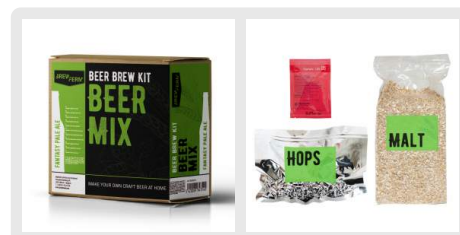

Art. 056.922.8

<https://www.brouwland.com/nl/qr/056.922.8>

Brewferm Beer Mix - Fantasy Pale Ale

Met deze handige navulkit kan je jouw Beer Brew Kit (zie accessoires) hergebruiken.

Ben jij de avonturier die het aandurft om met dit brouwpakket een onbekende fantasiewereld te verkennen? Deze **Fantasy Pale Ale** voert je mee naar een pittoreske plek waar de aroma's van groene, kruidige bitterhop harmonisch samenvloeien met een zoete, nootachtige moutsmak. Durf jij deze ongebreidelde brouwfantasie aan?

Je eigen ambachtelijke bier maken was nog nooit zo eenvoudig! De Beer Mix bevat alle ingrediënten om 4 liter ambachtelijk bier zelf te brouwen.

Inbegrepen in deze Beer Mix Fantasy Pale Ale:

- Pale Ale-graanmengeling (geschroot)
- Hop
- Superieure biergist

Niet inbegrepen in deze Beer Mix Fantasy Pale Ale, maar wel aanbevolen:

- Chemipro Oxi (zie accessoires)

Tijd om je bier te bottelen?

Er is ook een Beer Bottling Kit verkrijgbaar (zie accessoires), die alle benodigde materialen bevat om je brouwsel te bottelen.