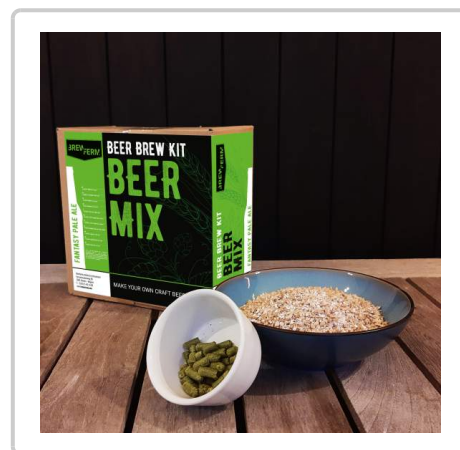

Art. 056.922.8

<https://www.brouwland.com/nl/qr/056.922.8>

Brewferm Beer Mix - Fantasy Pale Ale

Met deze handige navulkit kan je jouw Beer Brew Kit (zie accessoires) hergebruiken.

Ben jij de avonturier die het aandurft om met dit brouwpakket een onbekende fantasiewereld te verkennen? Deze **Fantasy Pale Ale** voert je mee naar een pittoreske plek waar de aroma's van groene, kruidige bitterhop harmonisch samenvloeien met een zoete, nootachtige moutsmak. Durf jij deze ongebreidelde brouwfantasie aan?

Je eigen ambachtelijke bier maken was nog nooit zo eenvoudig! De Beer Mix bevat alle ingrediënten om 4 liter ambachtelijk bier zelf te brouwen.

Inbegrepen in deze Beer Mix Fantasy Pale Ale:

- Pale Ale-graanmengeling (geschroot)
- Hop
- Superieure biergist

Niet inbegrepen in deze Beer Mix Fantasy Pale Ale, maar wel aanbevolen:

- Chemipro Oxi (zie accessoires)

Tijd om je bier te bottelen?

Er is ook een Beer Bottling Kit verkrijgbaar (zie accessoires), die alle benodigde materialen bevat om je brouwsel te bottelen.