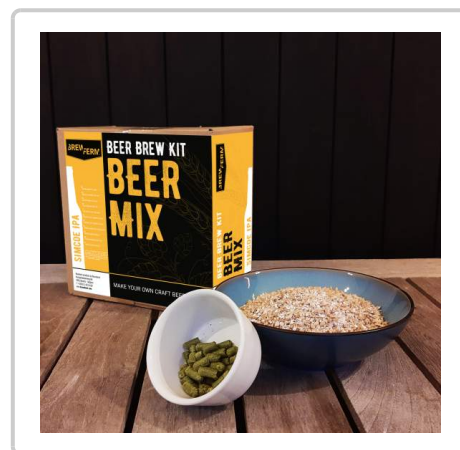

Brewferm Beer Mix - Simcoe IPA

Met deze handige navulkit kan je jouw Beer Brew Kit (zie accessoires) hergebruiken.

Boordevol Simcoe-hop, waardoor je de geweldige aroma's verkrijgt die je verwacht bij het drinken van een lekker, hoppig biertje. Met een vleugje frisse dennengeur die ervoor zorgt dat je het steeds opnieuw wilt brouwen.

Je eigen ambachtelijke bier maken was nog nooit zo eenvoudig! De Beer Mix bevat alle ingrediënten om 4 liter ambachtelijk bier zelf te brouwen.

Inbegrepen in deze Beer Mix Simcoe IPA:

- Complete IPA-graanmengeling (geschroot)
- Simcoe-hop
- Superieure biergist

Niet inbegrepen in deze Beer Mix Simcoe IPA, maar wel aanbevolen:

- Chemipro Oxi (zie accessoires)

Tijd om je bier te bottelen?

Er is ook een Beer Bottling Kit verkrijgbaar (zie accessoires), die alle benodigde materialen bevat om je brouwsel te bottelen.

Ingrediënten: **gerstemout**, hop, gist.

Specificaties

Afmetingen en gewicht verpakking:

Gewicht	1.03 kg
Lengte	20.5 cm
Hoogte	10.5 cm
Breedte	20.5 cm
EAN code	5420069843083