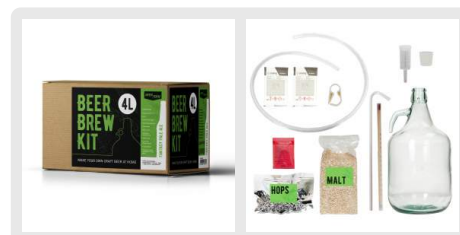

Je eigen ambachtelijke bier maken was nog nooit zo eenvoudig!

Ben jij de avonturier die het aandurft om met dit brouwpakket een onbekende fantasiewereld te verkennen? Deze **Fantasy Pale Ale** voert je mee naar een pittoreske plek waar de aroma's van groene, kruidige bitterhop harmonisch samenvloeien met een zoete, nootachtige moutsmaak. Durf jij deze ongebreidelde brouwfantasie aan?

Door dit startpakket te kopen en ermee te gaan brouwen, kan je je eigen, zelfgemaakte biertje drinken! Brouwervaring kan van pas komen, maar is zeker geen vereiste, omdat de **gedetailleerde handleiding** je begeleidt bij elke stap van het proces.

Met de inhoud van deze doos kan je **4 liter van je eigen geweldige zelfgebrouwen bier maken**.

Inbegrepen in deze Fantasy Pale Ale bierbrouwkit:

- Pale Ale-graanomgeling (geschroot)
- Hop
- Superieure biergist
- Glazen gistingfles
- Thermometer
- Hevelpijp
- Voedselveilige silicone slang
- Slangklem
- Voedselveilige silicone stop
- 3-delig waterslot
- Chemipro gespecialiseerd reinigingsmiddel, naspoelen niet nodig

Alle materialen in deze kit zijn herbruikbaar. Het enige dat je nodig hebt voor een volgend brouwsel is een andere Beer Mix en wat extra Chemipro reinigingsmiddel (zie accessoires).

Tijd om je bier te bottelen?

Er is ook een Beer Bottling Kit verkrijgbaar (zie accessoires), die alle benodigde materialen bevat om je brouwsel te bottelen.

Specificaties

Afmetingen en gewicht verpakking:

Gewicht	3.11 kg
Lengte	36 cm
Hoogte	22.5 cm
Breedte	30 cm
EAN code	5420069843533