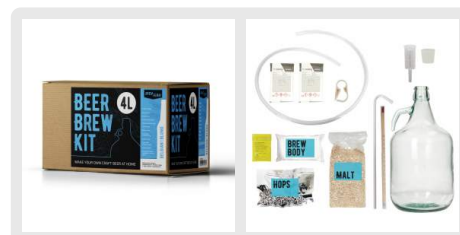

Brewferm Beer Brew Kit - Belgian Style Blond

Je eigen ambachtelijke bier maken was nog nooit zo eenvoudig!

Met een zacht, gebalanceerd smaakprofiel en een vleugje hoparoma. De diepgouden kleur geeft het bier zijn finishing touch. Een **Belgian Style Blond** die de eeuwenoude traditie van Belgisch bierbrouwen met zich meedraagt.

Door dit startpakket te kopen en ermee te gaan brouwen, kan je je eigen, zelfgemaakte biertje drinken! Brouwervaring kan van pas komen, maar is zeker geen vereiste, omdat de **gedetailleerde handleiding** je begeleidt bij elke stap van het proces.

Met de inhoud van deze doos kan je **4 liter van je eigen geweldige zelfgebrouwen bier maken**.

Inbegrepen in deze Belgian Style Blond bierbrouwkit:

- Complete Belgian Style Blond-graanmengeling (geschroot)
- Hop
- Superieure biergist
- Glazen gistingsfles
- Thermometer
- Hevelpijp
- Voedselveilige silicone slang
- Slangklem
- Voedselveilige silicone stop
- 3-delig waterslot
- Chemipro gespecialiseerd reinigingsmiddel, naspoelen niet nodig

Alle materialen in deze kit zijn herbruikbaar. Het enige dat je nodig hebt voor een volgend brouwsel is een andere Beer Mix en wat extra Chemipro reinigingsmiddel (zie accessoires).

Tijd om je bier te bottelen?

Er is ook een Beer Bottling Kit verkrijgbaar (zie accessoires), die alle benodigde materialen bevat om je brouwsel te bottelen.

Specificaties

Afmetingen en gewicht verpakking:

Gewicht	3.11 kg
Lengte	36 cm
Hoogte	22.5 cm
Breedte	30 cm
EAN code	5420069843137