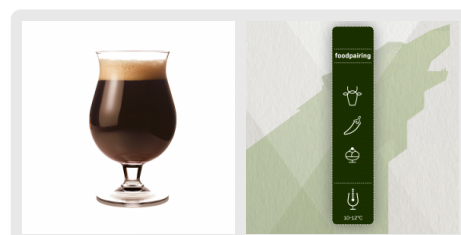

Art. 056.070.6

<https://www.brouwland.com/nl/qr/056.070.6>

Brewferm bierkit Barley Wine

Een moutig, amberkleurig bier. Zijn alcoholwarmend karakter maakt het een perfect bier voor koude winteravonden.

- begindichtheid: 1068
- einddichtheid: 1010
- verwacht alcoholgehalte (ABV): 7,9%
- voor 9 liter bier
- IBU: 40 - 50
- kleur: amber
- gist: New world lager

Klik hier voor veelgestelde vragen over de Brewferm® bierkits: FAQ

Specificaties

Afmetingen en gewicht verpakking:

Gewicht	1.7 kg
Lengte	17.5 cm
Hoogte	10 cm
Breedte	10 cm
EAN code	5420069826123