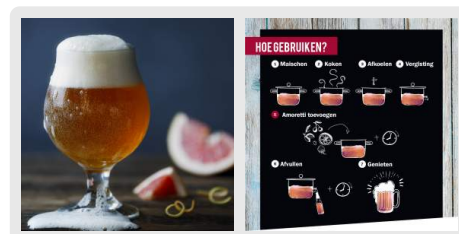

Door gebruik te maken van natuurlijke smaken en kleuren, zijn de Amoretti-producten houdbaar en bestand tegen warmte. Ze bevatten geen conserveringsmiddelen of kunstmatige zoetstoffen. Bovendien zijn er geen extra handelingen nodig zoals bevriezen, ontdooien of reduceren en bespaar je zo op operationele kosten.

Kenmerken:

- natuurlijke smaak
- natuurlijke kleur
- geen conserveringsmiddelen
- houdbaar; zelfs na opening
- geen kunstmatige zoetstoffen
- gemakkelijk in gebruik
- consistent in smaak
- altijd beschikbaar
- geen vermindering van bier

Gebruiksconcentratie in wort: 0,5-1% van het gewicht; bv. voor 20 l wort moet je rekenen op een gemiddelde dosis van 115 g.

Pompelmoes

Stond oorspronkelijk bekend als de "verboden vrucht", pompelmoes is een citrusvrucht die echt een zure, halfzoete smaak heeft. Gebruik onze Natural Grapefruit Artisan Flavor om de smaak van verse pompelmoes toe te voegen aan brouwsels, vla, sauzen, beslag, ijsjes en alles wat je maar wilt!

Ideaal om smaak en aroma toe te voegen aan jouw ambachtelijke bieren om zo het ultieme brouwsel te creëren. Ze passen ook uitstekend in smoothies, ijschaafsel, margarita's, cocktails, proteïnedranken, likeur en wijn. Voeg eenvoudig een uitzonderlijke smaak en geur toe aan bakwaren, gebakjes, yoghurt, sorbet, roomijs ... en zoveel meer!

Art. 054.308.2NDSE

<https://www.brouwland.com/nl/qr/054.308.2NDSE>

Specificaties

Afmetingen en gewicht verpakking:

Gewicht	0.29 kg
Lengte	7.3 cm
Hoogte	7.8 cm
Breedte	7.3 cm
EAN code	5420069829728