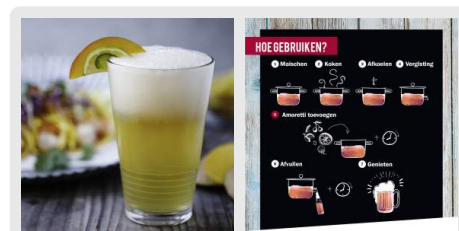

Door gebruik te maken van natuurlijke smaken en kleuren, zijn de Amoretti-producten houdbaar en bestand tegen warmte. Ze bevatten geen conserveringsmiddelen of kunstmatige zoetstoffen. Bovendien zijn er geen extra handelingen nodig zoals bevriezen, ontdooien of reduceren en bespaar je zo op operationele kosten.

Kenmerken:

- natuurlijke smaak
- natuurlijke kleur
- geen conserveringsmiddelen
- houdbaar; zelfs na opening
- geen kunstmatige zoetstoffen
- gemakkelijk in gebruik
- consistent in smaak
- altijd beschikbaar
- geen vermindering van bier

Gebruiksconcentratie in wort: 0,5-1% van het gewicht; bv. voor 20 l wort moet je rekenen op een gemiddelde dosis van 115 g.

Mango

Op zoek naar een tropische toets in je creaties? Mango al geprobeerd? Onze Natural Mango Artisan Flavor is zeer veelzijdig. Je kunt het overal in gebruiken, gaande van dranken tot chocolaatjes en marinades. Het wordt gebruikt in chutneys, bijgerechten, gelei, lassi (typische Indische yoghurt drank), smoothies, ja zelfs in zoete chilisaus.

Ideaal om smaak en aroma toe te voegen aan jouw ambachtelijke bieren om zo het ultieme brouwsel te creëren. Ze passen ook uitstekend in smoothies, ijsschaafsel, margarita's, cocktails, proteïnedranken, likeur en wijn. Voeg eenvoudig een uitzonderlijke smaak en geur toe aan bakwaren, gebakjes, yoghurt, sorbet, roomijs ... en zoveel meer!

Specificaties

Afmetingen en gewicht verpakking:

Gewicht	0.29 kg
Lengte	7.3 cm
Hoogte	7.8 cm
Breedte	7.3 cm
EAN code	5420069828059