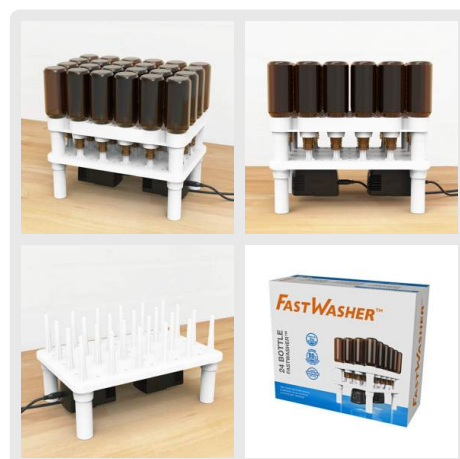

Art. 021.091.24

<https://www.brouwland.com/nl/qr/021.091.24>

FastWasher 24 wassysteem voor 24 flessen

Het FastWasher 24 wassysteem is een handenvrije flessenreiniger met een hoge capaciteit die de reinigingstijd van je flessen halveert!

Gedaan met schrobben. Gedaan met uren weken. Gedaan met knoeien. En bovendien, geen stapel lege flessen meer om manueel te wassen en te reinigen!

Het reinigen van je flessen ging nog nooit zo snel en makkelijk. Laad je flessen in het FastRack 24 druiprek (niet inbegrepen), zet de FastWasher aan en laat de krachtige pomp al het werk voor jou doen.

- gemaakt van hoge-dichtheid kunststof
- krachtige CE-gecertificeerde pomp
- gebruik water van maximaal 41°C
- eenvoudig te monteren met behulp van een Philips kruisschroevendraaier
- past op een breed scala aan flessen (330-350 ml)
- reinigt 24 flessen tegelijk
- **FastRack 24 druiprek niet inbegrepen**
- je hebt een rubberen of plastic bak nodig (niet inbegrepen) om de FastWasher in te plaatsen; aanbevolen afmeting = 50 x 40 x 20 cm

Opm.: Bij montage is het belangrijk om de instructies in de handleiding zorgvuldig te volgen; productschade t.g.v. verkeerde montage wordt niet vergoed.

Specificaties

Afmetingen en gewicht verpakking:

Gewicht	3.83 kg
Lengte	38.7 cm
Hoogte	14.4 cm
Breedte	36.2 cm
EAN code	702877319673

Brouwland bvba
BE 0412.461.618
Korspelsesteenweg 86, 3581 Beverlo - België

Tel. +32 11 40 14 08
Contact www.brouwland.com
Web www.brouwland.com