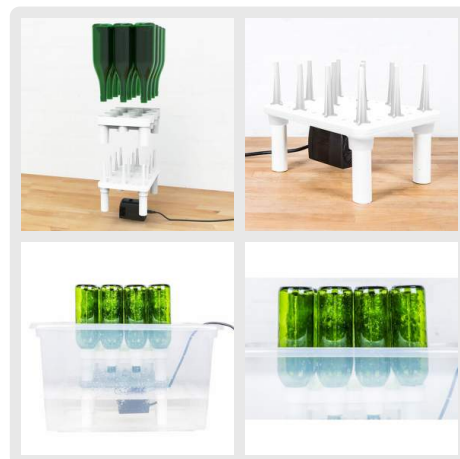

Art. 021.091.12

<https://www.brouwland.com/nl/qr/021.091.12>

FastWasher 12 wassysteem voor 12 flessen

Het FastWasher 12 wassysteem is een handenvrije flessenreiniger met een hoge capaciteit die de reinigingstijd van je flessen halveert!

Gedaan met schrobben. Gedaan met uren weken. Gedaan met knoeien. En bovendien, geen stapel lege flessen meer om manueel te wassen en te reinigen!

Het reinigen van je flessen ging nog nooit zo snel en makkelijk. Laad je flessen in het FastRack 12 druiprek (niet inbegrepen), zet de FastWasher aan en laat de krachtige pomp al het werk voor jou doen.

- gemaakt van hoge-dichtheid kunststof
- krachtige CE-gecertificeerde pomp
- gebruik water van maximaal 41°C
- eenvoudig te monteren met behulp van een Philips kruisschroevendraaier
- past op een breed scala aan flessen (330-750 ml)
- reinigt 12 flessen tegelijk
- **FastRack 12 druiprek niet inbegrepen**
- je hebt een rubberen of plastic bak nodig (niet inbegrepen) om de FastWasher in te plaatsen; aanbevolen afmeting = 50 x 40 x 20 cm

Opm.: Bij montage is het belangrijk om de instructies in de handleiding zorgvuldig te volgen; productschade t.g.v. verkeerde montage wordt niet vergoed.

Specificaties

Afmetingen en gewicht verpakking:

Gewicht	2.07 kg
Lengte	40.5 cm
Hoogte	15.8 cm
Breedte	21.9 cm
EAN code	702877319697

Brouwland bvba
BE 0412.461.618
Korspelsesteenweg 86, 3581 Beverlo - België

Tel. +32 11 40 14 08
Contact www.brouwland.com
Web www.brouwland.com