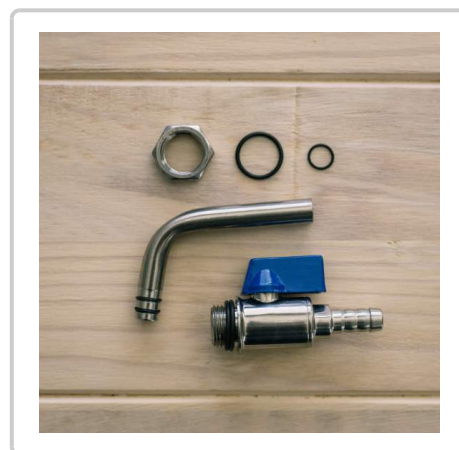

## Ss Brewtech™ Bolkraan 3/8" met hevelarm

3/8"-kraan, 2-delig met hevelarm

- 3/8" mini-kogelkraan
- 304 roestvrij staal
- Inclusief hevelarm
- Inclusief alle O-ringen
- Toevoeging van kraan als upgrade van standaard Chronical naar BME
- Vervangende staalnamekraan voor BME Chronicals
- Vervangingskraan voor alle Brew Buckets

### Specificaties

Afmetingen en gewicht verpakking:

Gewicht	0.12 kg
Lengte	8 cm
Hoogte	2 cm
Breedte	5 cm
EAN code	0187443