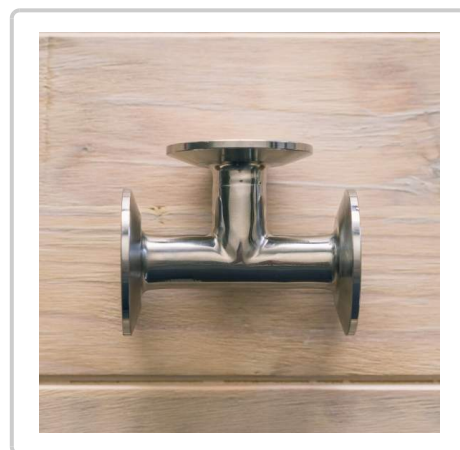

## Ss Brewtech™ micro T-stuk 1,5'' TC

- Compact ontwerp
- 304 roestvrij staal
- 3 x 1,5'' TC-flenzen
- TC-dichtingen en TC-klemmen zijn niet inbegrepen

### Specificaties

Afmetingen en gewicht verpakking:

Gewicht	0.27 kg
Lengte	8 cm
Hoogte	5 cm
Breedte	6 cm
EAN code	5420069839048