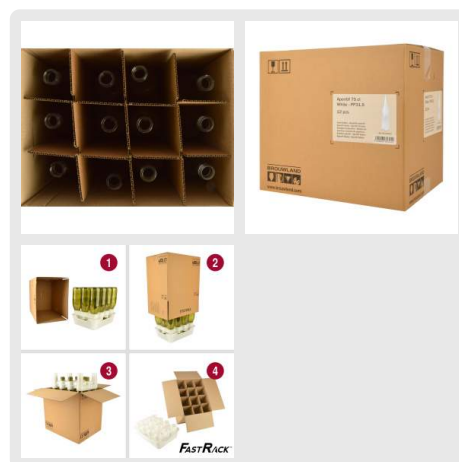

Art. 017.491.2

<https://www.brouwland.com/nl/qr/017.491.2>

Fles aperitief 75 cl, wit, PP31,5, doos 12 st.

Robuuste kartonnen flessendoos met 12 aperitieflessen van 75 cl. De vakverdeling in de doos beschermt de flessen tegen glasbreuk. Gebruik deze handige doos ook om jouw ambachtelijke creaties te stockeren.

- stapelbare doos
- herbruikbaar en recyclebaar
- minder kans op glasbreuk, dankzij vakverdeling
- met handvaten voor gebruiksgemak
- palletinfo: 8 dozen per laag, 40 dozen (480 flessen) per pallet

Sluiting fles (niet inbegrepen): zie accessoires.

Opgelet: palletten en tussenschotten worden niet retour genomen. De flessen zijn ook per stuk verkrijgbaar, zie artikel 017.540.6.

Specificaties

Afmetingen en gewicht verpakking:

Gewicht	6.56 kg
Lengte	37.8 cm
Hoogte	35.1 cm
Breedte	28.9 cm
EAN code	5420069823252

BROUWLAND

Art. 017.491.2

<https://www.brouwland.com/nl/qr/017.491.2>

Fles aperitief 75 cl, wit, PP31,5, doos 12 st.

Afmetingen en gewicht per fles:	
Gewicht	0,49 kg
Hoogte	31 cm
Breedte	7,3 cm

Brouwland bv
BE 0412.461.618
Korpelsesteenweg 86, 3581 Beverlo - België