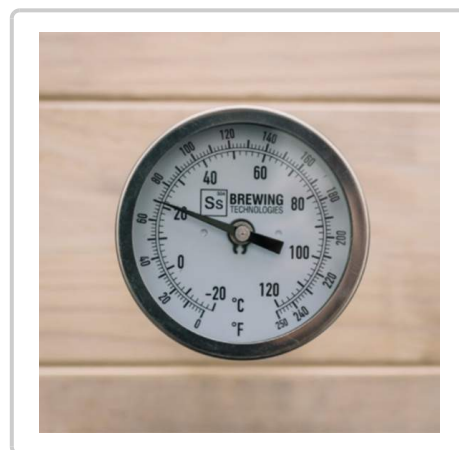

Ss Brewtech™ Thermometer (met Ss logo) voor TC Kettles (TC Brew Kettle, BME Kettle, eKettle)

Art. 017.331.0

<https://www.brouwland.com/nl/qr/017.331.0>

- 3" analoge thermometer (type wijzerplaat)
- 1,5" TC
- Nauwkeurig tot +/- 1% (volledige bereik)
- TC-klem en TC-dichting niet inbegrepen

Specificaties

Afmetingen en gewicht verpakking:

Gewicht	0.219 kg
Lengte	12.5 cm
Hoogte	8.3 cm
Breedte	8.3 cm
EAN code	0173310