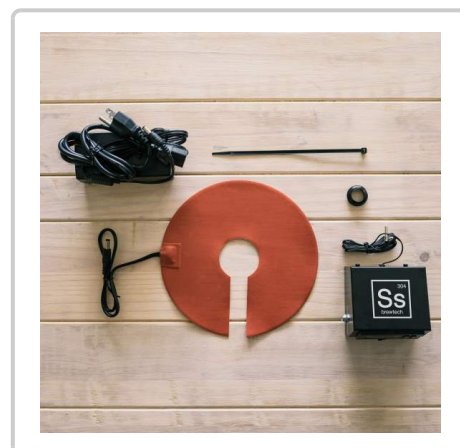

## Ss Brewtech™ MTSs Temperatuurscontrole kit voor Mash tun 38 l (10 gal) en 75 l (20 gal)

Art. 017.323.7

<https://www.brouwland.com/nl/qr/017.323.7>

- Temperatuurstabilisatiesysteem voor maisch
- Houdt de maischtemperatuur stabiel; niet bedoeld om de temperatuur snel te verhogen
- Houdt de maischtemperatuur binnen 1 graad van een ingestelde temperatuur
- Geschikt om snel "kettle sours" te maken
- 12 V zelfklevend verwarmingselement
- 6 A - 12 V voeding (meer dan voor FTSSs)
- Digitale temperatuurregelaar
- Doorvoering / kabelbinder (voor kabelontlasting)
- Voor gebruik met Ss Brewtech InfuSsion Mash Tun

Standaard wordt dit artikel geleverd met een Amerikaanse stekker, als extra service levert Brouwland een gearde Belgische netstekker (type E) mee.

### Specificaties

Afmetingen en gewicht verpakking:

Gewicht	1.261 kg
Lengte	21.5 cm
Hoogte	8 cm
Breedte	21.5 cm
EAN code	5420069837877

Brouwland bv  
BE 0412.461.618  
Korspelsesteenweg 86, 3581 Beverlo - België