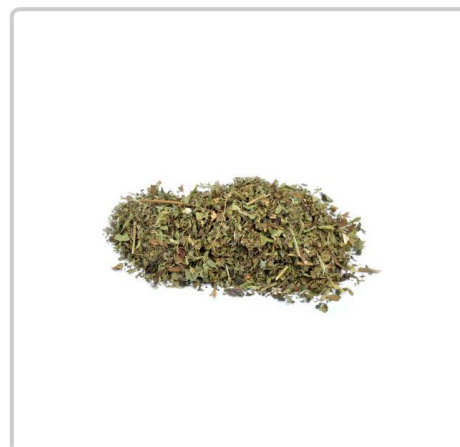

BROUWLAND

Art. 150.105.5

<https://www.brouwland.com/fr/qr/150.105.5>

Melisse feuilles 50 g

Melissa officinalis L.

Herborifarm[®]

Spécifications

Dimensions et poids emballage:

Poids	0.05 kg
Longueur	2 cm
Hauteur	18 cm
Largeur	8 cm
Code EAN	5420069817718

Brouwland bv
BE 0412.461.618
Korspelsesteenweg 86, 3581 Beverlo - Belgique

Tél. +32 11 40 14 08
Contact www.brouwland.com
Web www.brouwland.com