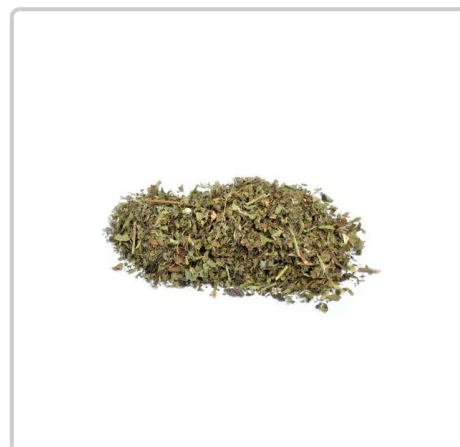

### Spécifications

Dimensions et poids emballage:

Poids	1 kg
Longeur	20 cm
Hauteur	25 cm
Largeur	14 cm
Code EAN	5420069823849

---

Brouwland bv  
BE 0412.461.618  
Korspelsesteenweg 86, 3581 Beverlo - Belgique