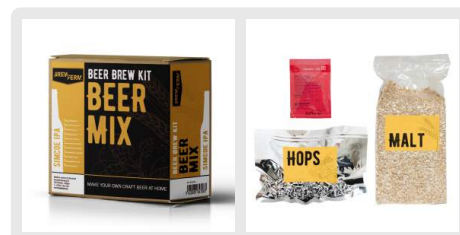

Brewferm Beer Mix - Simcoe IPA

Grâce à ce kit de recharge pratique, vous pouvez réutiliser votre Beer Brew Kit (voir accessoires).

Remplie de houblon de Simcoe, vous obtiendrez les arômes étonnants que vous recherchez en buvant une bonne bière houblonnée. Avec une fraîcheur de pin qui vous donnera envie de la brasser encore et encore.

Fabriquer votre propre bière artisanale n'a jamais été aussi simple ! Ce Beer Mix contient tous les ingrédients nécessaires pour brasser 4 litres de votre propre bière artisanale.

Inclus dans ce Beer Mix Simcoe IPA :

- Mélange tout grain complet IPA (concassé)
- Houblon Simcoe
- Levure de bière de qualité supérieure

Ne pas inclus dans ce Beer Mix Simcoe IPA, mais recommandé :

- Chemipro Oxi (voir accessoires)

L'embouteillage de votre bière

Quand il est temps de mettre votre bière en bouteilles, il suffit d'acheter le 'Beer Bottling Kit' ; il contient tout le matériel nécessaire pour l'embouteillage, dès que votre bière sera prête.

Ingrédients : malt d'**orge**, houblon, levure.

Spécifications

Dimensions et poids emballage:

Poids	1.03 kg
Longueur	20.5 cm
Hauteur	10.5 cm
Largeur	20.5 cm
Code EAN	5420069843083