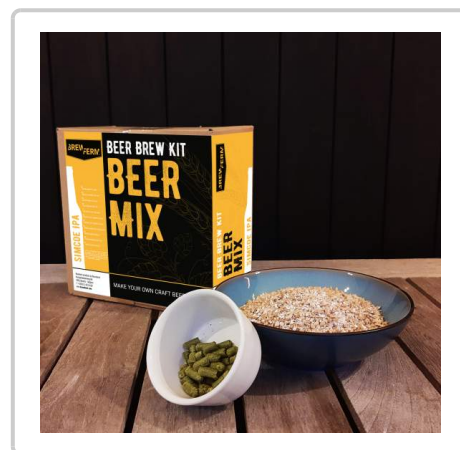

Brewferm Beer Mix - Simcoe IPA

Grâce à ce kit de recharge pratique, vous pouvez réutiliser votre Beer Brew Kit (voir accessoires).

Remplie de houblon de Simcoe, vous obtiendrez les arômes étonnants que vous recherchez en buvant une bonne bière houblonnée. Avec une fraîcheur de pin qui vous donnera envie de la brasser encore et encore.

Fabriquer votre propre bière artisanale n'a jamais été aussi simple ! Ce Beer Mix contient tous les ingrédients nécessaires pour brasser 4 litres de votre propre bière artisanale.

Inclus dans ce Beer Mix Simcoe IPA :

- Mélange tout grain complet IPA (concassé)
- Houblon Simcoe
- Levure de bière de qualité supérieure

Ne pas inclus dans ce Beer Mix Simcoe IPA, mais recommandé :

- Chemipro Oxi (voir accessoires)

L'embouteillage de votre bière

Quand il est temps de mettre votre bière en bouteilles, il suffit d'acheter le 'Beer Bottling Kit' ; il contient tout le matériel nécessaire pour l'embouteillage, dès que votre bière sera prête.

Ingrédients : malt d'**orge**, houblon, levure.

Spécifications

Dimensions et poids emballage:

Poids	1.03 kg
Longueur	20.5 cm
Hauteur	10.5 cm
Largeur	20.5 cm
Code EAN	5420069843083