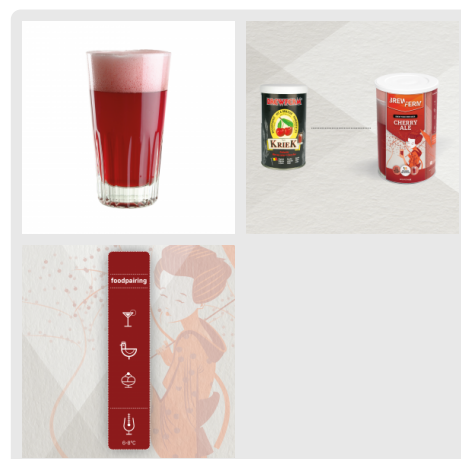

Art. 056.081.3

<https://www.brouwland.com/fr/qr/056.081.3>

Brewferm kit de bière Cherry Ale

Une bière cuivrée à la cerise légèrement acide, mais au goût sucré, avec un arôme fin et une mousse pleine.

- densité initiale : 1053
- densité attendue : 1010
- teneur en alcool : 6,0 %
- pour 12 litres de bière
- IBU : 12 - 22
- couleur : rose
- levure : Continental ale

Cliquez ici pour questions fréquemment posées sur les Kits de bière Brewferm®.

Spécifications

Dimensions et poids emballage:

Poids	1.69 kg
Longueur	17.5 cm
Hauteur	10 cm
Largeur	10 cm
Code EAN	5420069826963