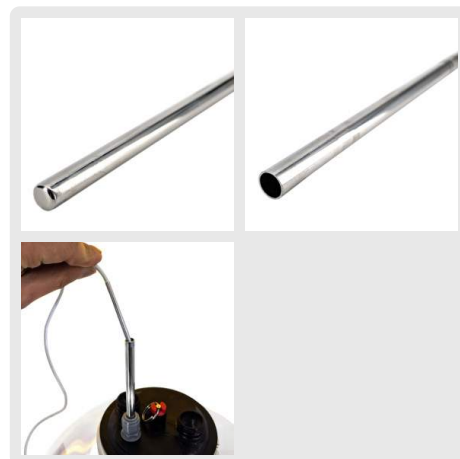

## Thermowell FermZilla 60 cm avec raccord

**Toujours la température de fermentation optimale.**

Avec le thermowell FermZilla, vous ne perdez jamais de vue votre fermentation. Vous pouvez facilement raccourcir le thermowell pour l'adapter à la longueur de votre cuve de fermentation. Comme le thermowell atteint le cœur de votre cuve et de votre bière, vous avez toujours la lecture de température la plus précise. En utilisant un thermomètre à sonde suffisamment long, vous pouvez mesurer avec précision la température actuelle dans votre cuve de fermentation.

- longueur : 60 cm (peut être raccourci)
- acier inoxydable 304
- diamètre extérieur : 8 mm (5/6") ; diamètre intérieur : 7 mm
- raccord Duotight inclus
- voir la vidéo pour les instructions d'installation
- thermomètre non inclus