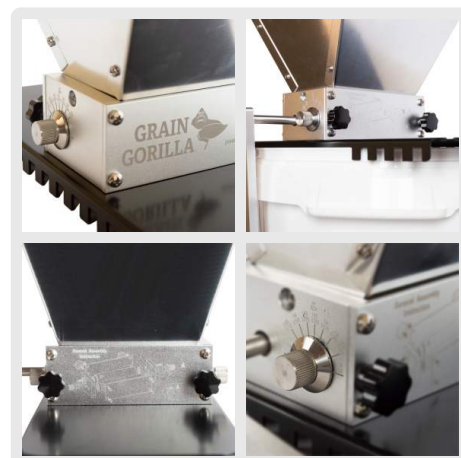

Brewferm Grain Gorilla Malzmühle mit einstellbaren Rollen aus Edelstahl

Art. 110.029.6

<https://www.brouwland.com/de/qr/110.029.6>

Grain Gorilla; der King Kong der Malzmühlen. Die **einstellbaren Edelstahlrollen** sorgen dafür, dass Ihr Malz genau so fein geschrotet wird, wie Sie es wünschen. Dank der praktischen Knöpfe an der Seite können Sie den Feinheitsgrad im Handumdrehen einstellen. Auf der Rückseite der Malzmühle befinden sich **2 schwarze Spanschrauben**, die dafür sorgen, dass die Einstellungen der Malzmühle während des Schrotens gleich bleiben.

Der Trichter und das Gehäuse der Malzmühle sind aus hochwertigem Aluminium gefertigt, was die Malzmühle **extrem robust** macht. Dank des **geräumigen Trichters** mit einer **Kapazität von 5 Litern** kann die Mühle **bis zu 50 kg Malz pro Stunde** verarbeiten. Die **gezackte Stahlbodenplatte** gewährleistet die **nötige Stabilität** und sorgt dafür, dass die Malzmühle **einfach an einer Auffangwanne befestigt** werden kann. So können Sie Ihr Getreide jederzeit sicher und effizient mahlen.

- **Verstellbare Walzen:** Wählen Sie Ihre ideale Schrotgröße mit den praktischen Tasten an der Seite: Walzenabstand **einstellbar von 0,6 mm bis 2,5 mm**
- **NEU:** genauere und **leicht lesbare Abstandsanzeige** für die Walzen in mm und Zoll
- **NEU:** kein Wegrutschen der Mühle mehr während des Betriebs: **besonders dicke Metallbodenplatte** für einfaches Aufstellen und Befestigen der Malzmühle auf fast jedem Auffangbehälter bis zu einem Durchmesser von 35 cm
- Ausgestattet mit **Edelstahlwalzen** = Nassschroten möglich
- **Hohe Kapazität** dank spezieller Riffelung: **bis zu 50 kg/Stunde**
- Großer Malzrumpf: 5 l
- Achsdurchmesser: 10 mm
- Abmessungen Schrotwalze: 3 x 3 x 12,5 cm
- Drei Jahre Garantie

Spezifikationen

Abmessungen und Gewicht
Verpackung:

Gewicht	4.476 kg
Länge	47 cm
Höhe	12 cm
Breite	24 cm

EAN-Code 5420069831592