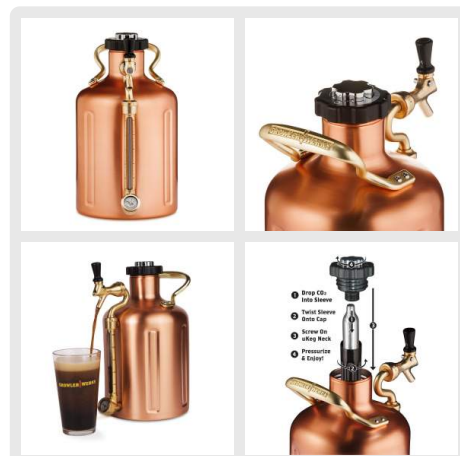

Art. 058.711.3

<https://www.brouwland.com/de/qr/058.711.3>

GrowlerWerks uKeg™ 128 kupferbeschichtet - 3,8 l

uKeg™ 128 Druck-Bierkrug in einer leuchtenden Kupferbeschichtung für einen Vintags-Look im Brauereistil. Der uKeg™ 128 ist ein Minifass in der Größe eines Bierkrugs von etwa viereinhalb Litern. Im Kühlschrank hält der uKeg™ Ihr Bier zwei Wochen lang kühl und frisch und es behält seine Kohlensäure. Unterwegs hält der langlebige, doppelwandige, vakuumisolierte Edelstahl das Bier acht Stunden lang kühl. CO2-Druckreglerkappe mit individualisierbarem Zapfgriff und Füllstandsanzeige. Zwei CO2-Kartuschen à 16 g im Lieferumfang enthalten.

Kapazität: 3785 ml

Abmessungen: 172 x 235 x 303 mm

Merkmale:

- Hält das Bier wochenlang frisch
- Vakuumdruckregler-Verschluss: Regelt den Druck automatisch, damit dem Bier die optimale Kohlensäure zugeführt wird. Stellen Sie die gewünschte Kohlensäuremenge ein, von Null (ohne) bis zu 15 psi (1 bar).
- Behälter: langlebiger doppelwandig vakuumisolierter Edelstahl
- Druckmesser: Problemloses Ablesen des Drucks im Inneren des Bierkrugs
- Zapfhahn: Bier kann zu jeder Zeit leicht eingefüllt werden, ohne den Verschluss zu entfernen. Einschließlich Zapfhahnschloss, um das Zapfen zu verhindern.
- Individualisierbarer Zapfgriff: Der Griff ist nach Wunsch austauschbar oder kann Ihre Lieblingsbrauerei anzeigen
- Schauglass: Zeigt Inhalt und Restmenge des uKeg™ an
- CO2-Kartusche: Verwendung von günstigen CO2-Kartuschen in Lebensmittelqualität

Spezifikationen

Abmessungen und Gewicht
Verpackung:

Gewicht	2.981 kg
Länge	22.5 cm
Höhe	35.5 cm
Breite	28 cm
EAN-Code	850900008046