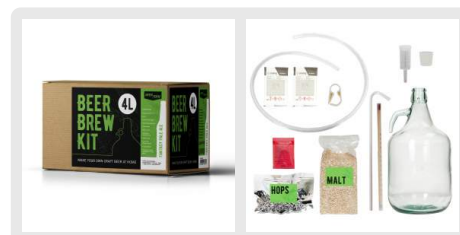

Sind Sie der Abenteurer, der es wagt, mit diesem Braupaket eine unbekannte Fantasiewelt zu erforschen? Dieses **Fantasy Pale Ale** führt Sie an einen malerischen Ort, wo sich die Aromen von grünem, würzigen Bitterhopfen harmonisch mit einem süßen, nussigen Malzgeschmack vermischen. Trauen Sie sich diese zügellose Brauphantasie zu?

Brauen Sie mit diesem Kit und trinken Sie Ihr selbstgebrautes Bier! Brauerfahrung kann sich als nützlich erweisen, ist aber sicherlich keine Voraussetzung, da das **detaillierte Benutzerhandbuch** Sie durch jeden Schritt des Prozesses führt.

Mit dem Inhalt können Sie **4 Liter Ihres eigenen erstaunlichen Craft-Bieres herstellen**.

Das Beer Brew Kit enthält:

- Pale Ale-Getreidemischung (geschrotet)
- Hopfen
- Premium Bierhefe
- Gärbehälter aus Glas
- Thermometer
- Abfüllrohr
- Silikonschläuche in Lebensmittelqualität
- Schlauchklemme
- Silikonstopfen in Lebensmittelqualität
- 3-teiliger Gärspund
- Chemipro No-Rinse-Spezialreinigungsmittel

Die gesamte Ausrüstung in diesem Kit ist wiederverwendbar. Für einen weiteren Sud benötigen Sie lediglich einen weiteren Beer Mix und extra Chemipro-Reinigungsmittel (siehe Zubehör).

Zeit zum Abfüllen?

Kaufen Sie einfach das Beer Bottling Kit (siehe Zubehör); es enthält die gesamte Ausrüstung, die Sie für die korrekte Abfüllung Ihres selbstgebrauten Bieres benötigen.

Spezifikationen

Abmessungen und Gewicht
Verpackung:

Gewicht	3.11 kg
Länge	36 cm
Höhe	22.5 cm
Breite	30 cm
EAN-Code	5420069843533