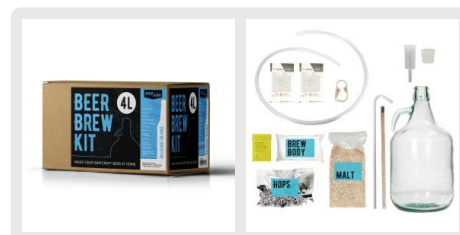

Brewferm Beer Brew Kit - Belgian Style Blond

Es war noch nie so einfach, Ihr eigenes Craft-Bier herzustellen!

Ein blondes Bier, das die jahrhundertealte Tradition der belgischen Biere mit sich bringt. Mit einem weichen, ausgewogenen Geschmacksprofil und einem Hauch von Hopfenaroma. Die tief goldene Farbe gibt dem **Belgian Style Blond** den letzten Schliff.

Brauen Sie mit diesem Kit und trinken Sie Ihr selbstgebrautes Bier! Brauerfahrung kann sich als nützlich erweisen, ist aber sicherlich keine Voraussetzung, da das **detaillierte Benutzerhandbuch** Sie durch jeden Schritt des Prozesses führt.

Mit dem Inhalt können Sie **4 Liter Ihres eigenen erstaunlichen Craft-Bieres herstellen**.

Das Beer Brew Kit enthält:

- Belgian Style Blond-Getreidemischung (geschrotet)
- Hopfen
- Premium Bierhefe
- Gärbehälter aus Glas
- Thermometer
- Abfüllrohr
- Silikonschläuche in Lebensmittelqualität
- Schlauchklemme
- Silikonstopfen in Lebensmittelqualität
- 3-teiliger Gärspund
- Chemipro No-Rinse-Spezialreinigungsmittel

Die gesamte Ausrüstung in diesem Kit ist wiederverwendbar. Für einen weiteren Sud benötigen Sie lediglich einen weiteren Beer Mix und extra Chemipro-Reinigungsmittel (siehe Zubehör).

Zeit zum Abfüllen?

Kaufen Sie einfach das Beer Bottling Kit (siehe Zubehör); es enthält die gesamte Ausrüstung, die Sie für die korrekte Abfüllung Ihres selbstgebrauten Bieres benötigen.

Spezifikationen

Abmessungen und Gewicht
Verpackung:

Gewicht	3.11 kg
Länge	36 cm
Höhe	22.5 cm
Breite	30 cm
EAN-Code	5420069843137