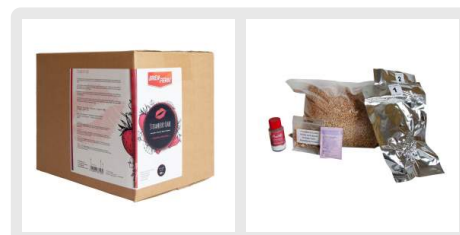

## Malzpaket BREWFERM Strawberry Babe für 20 l

Ein köstliches Bier zum Trinken mit Freunden auf der Terrasse. Das hinzugefügte Amoretti Wild Strawberry verleiht einen subtilen Hauch von Walderdbeere. Kombiniert mit seinem frischen Nachgeschmack ist dieses Strawberry Babe das perfekte Bier, um das Leben an einem lauen Sommerabend zu feiern.

### Zutaten:

Pilsmalz 2,5-4 EBC (Gerste), Weizenmalz 3,5-5,5 EBC, Amoretti Walderdbeere (Rohrzucker, Dextrose, Fructose, Erdbeere, natürliches Aroma, Farbstoffe: Rote-Beete-Extrakt), Hopfen, Bierhefe, Zitronenschale, Koriandersamen. Enthält Gluten. Das Malz ist nicht geschrotet.

### Brewferm® Malzpakete

Sie wollen maischebrauen, haben aber kein Rezept zur Hand oder wissen nicht, wie Sie anfangen sollen? Diese gebrauchsfertigen Brewferm® Malzpakete sind die ideale Lösung. Sie enthalten alle Zutaten, die Sie für die Zubereitung von 15-20 Liter Bier benötigen: Malze, Hopfen, je nach Rezept spezielles Getreide (Weizen, Maisflocken,...) und Kräuter, einen natürlichen Geschmack von Amoretti und eine Trockenbierhefe. Von unserem Braumeister nach bewährten Rezepturen zusammengestellt und für optimale Frische verpackt. Mit ausführlicher Anleitung und klarem Maischeplan. Wenn Sie noch keine Brau-ausrüstung haben, können Sie alle Materialien, die Sie benötigen, mit dem Brewferm 'SUPERIOR' Startpaket Gas oder Elektrisch anschaffen (siehe Links unten).