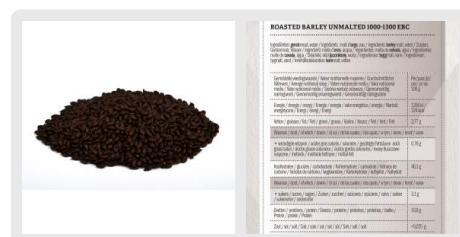

BROUWLAND

Art. 051.101.4

BREWFERM geröstete Gerste 1000-1300 EBC 5 kg

<https://www.brouwland.com/de/qr/051.101.4>

Geröstete Gerste 1000-1300 EBC

Unentbehrlich für ein echtes Irisches Stout! Enthält Gluten.

Spezifikationen

Abmessungen und Gewicht
Verpackung:

Gewicht	5.026 kg
Länge	45.5 cm
Höhe	8.7 cm
Breite	26.1 cm
EAN-Code	5425000390572

Brouwland bv
BE 0412.461.618
Korspelsesteenweg 86, 3581 Beverlo - Belgien