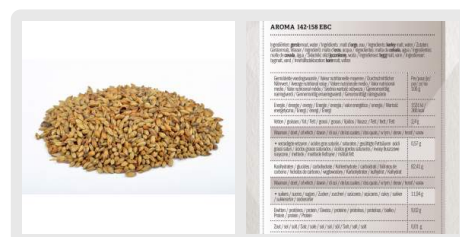

BROUWLAND

Art. 051.048.7

Brewferm Aroma 142-158 EBC 25 kg

<https://www.brouwland.com/de/qr/051.048.7>

Aromamalz 142-158 EBC

Das dunkelste Braumalz. Gibt kräftigen bernsteinfarbenen oder dunklen Bieren ein starkes Malzaroma. Geben Sie 20% zu. Enthält Gluten.

Spezifikationen

Abmessungen und Gewicht
Verpackung:

Gewicht	27 kg
Länge	79 cm
Höhe	11.2 cm
Breite	45 cm
EAN-Code	5420069840556

Brouwland bv
BE 0412.461.618
Korspelsesteenweg 86, 3581 Beverlo - Belgien

Tel. +32 11 40 14 08
Kontakt www.brouwland.com
Web www.brouwland.com