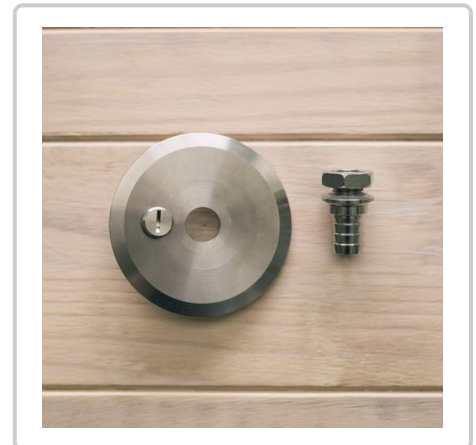

## Ss Brewtech™ 3" TC mit 1/2" blow off

- Kaufen Sie dieses Produkt nicht, wenn Sie einen Brewmaster Edition Chronical Fermenter gekauft haben (standardmäßig enthalten).
- Wenn Sie einen 3" TC Chronical Deckel (als Zubehör) kaufen, dann ist dieses Produkt das richtige für Sie!
- Inklusive maßgefertigtes 1/2" Schlauchanschlussstück aus Edelstahl
- 17 mm Loch für 1/2" Schlauch oder #2 stopper
- Druckbegrenzungsventil im Lieferumfang enthalten
- 3" TC-Dichtung nicht im Lieferumfang enthalten
- 304 Edelstahl