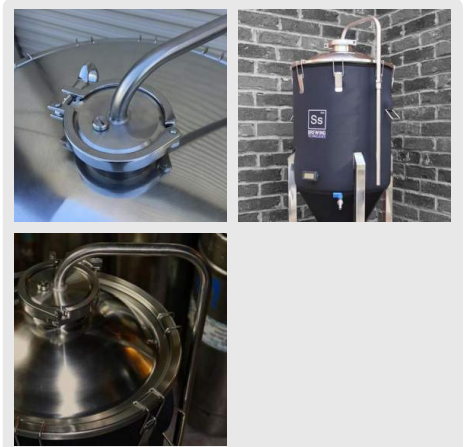

## Ss Brewtech™ Abblasrohr 3" TC für Chronical 79I (halbes bbl)

Art. 018.710.79

<https://www.brouwland.com/de/qr/018.710.79>

- Nur geeignet für 3" (76 mm) TC-Deckel
- 304 Edelstahlausführung
- Abblasrohr
- Für Gärbehälter der Chronical-Reihe
- Druckbegrenzungsventil im Lieferumfang enthalten
- 3" (76 mm) TC-Dichtung und 3" (76 mm) Tri-clover-Schelle nicht im Lieferumfang enthalten

### Spezifikationen

Abmessungen und Gewicht

Verpackung:

Gewicht	0.643 kg
Länge	32 cm
Höhe	10 cm
Breite	27 cm
EAN-Code	5420069839017

Brouwland bv  
BE 0412.461.618  
Korpelsesteenweg 86, 3581 Beverlo - Belgien