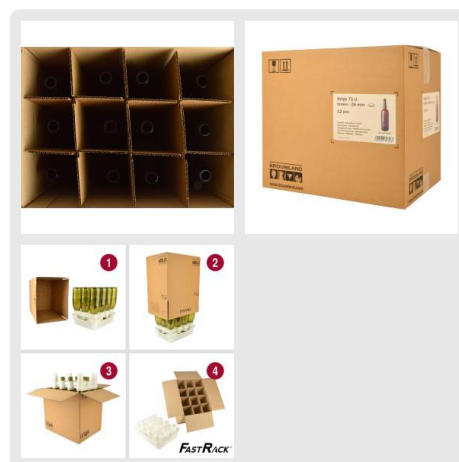

Bierflasche Belge 75 cl, braun, Kronkorken 26 mm, Karton 12 St.

Art. 017.494.6

<https://www.brouwland.com/de/qr/017.494.6>

Robuster Flaschenkarton mit 12 Belge Bierflaschen 75 cl. Die Gefache schützen die Flaschen vor Bruch. Verwenden Sie diesen praktischen Karton, um Ihre handwerklichen Kreationen zu lagern.

- stapelbare Kartons
- wiederverwendbar und recycelbar
- geringe Bruchgefahr durch die einzelnen Fächer
- mit handlichen Tragegriffen
- Paletteninformation: 8 Kartons pro Lage, 40 Kartons (480 Flaschen) pro Palette

Flaschenverschluss (nicht enthalten): siehe Zubehör.

Sehr praktisch in Kombination mit dem FastRack (nicht im Lieferumfang enthalten), siehe Fotoraster für mehr Info.

Für Bestellungen und Preise pro Palette, informieren Sie sich bitte bei unserem Kundendienst: klicken Sie hier.

Achtung: Paletten und Kunststoff Abschottungen werden nicht zurückgenommen.

Die Flaschen sind auch einzeln erhältlich, siehe Artikel 017.527.3.

Spezifikationen

Abmessungen und Gewicht
Verpackung:

Gewicht	7.4 kg
Länge	37.8 cm
Höhe	35.1 cm
Breite	28.9 cm
EAN-Code	5420069823283