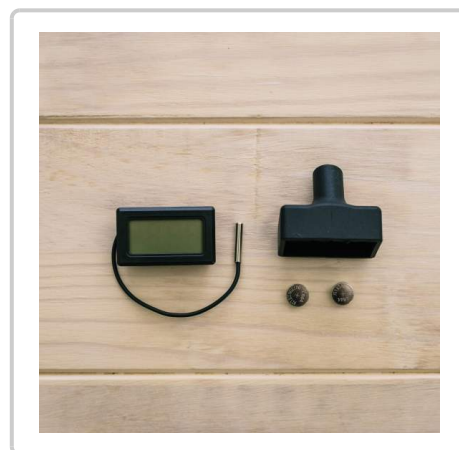

Ss Brewtech™ LCD-Thermometer

LCD-Thermometer

- Digitaler Temperatursensor
- Gut ablesbares LCD-Display
- Kann °C und °F anzeigen
- Batterien inbegriffen
- Silikongummi-Gehäuse
- Ersatz für BME Chronical & InfuSsion Mash Tun
- Nicht für Siedetemperaturen geeignet

Spezifikationen

Abmessungen und Gewicht
Verpackung:

Gewicht	0.042 kg
Länge	5 cm
Höhe	3 cm
Breite	4.5 cm
EAN-Code	0173260