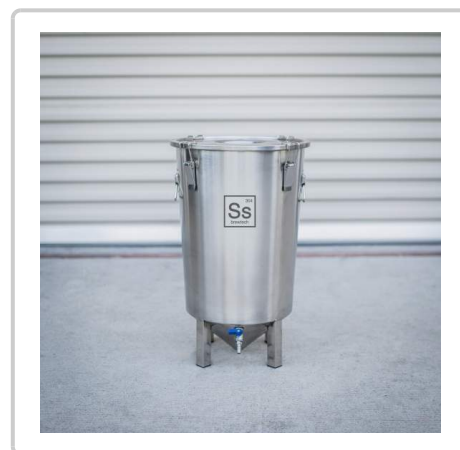

Kombucha

Aus vielen ähnlichen Gründen ist der legendäre Brew Bucket zum verlässlichen Gärbottich für Bier geworden und setzt sich als Industriestandard für die Kombucha-Gärung in kleinen Mengen auf professionellem Niveau durch.

Hauptmerkmale wie der abnehmbare Deckel mit 100%iger Breite, der eine einfache SCOBY-Entnahme ermöglicht, der drehbare Abfüllarm zum Abfüllen eines klaren Getränks, und eine hochwertige Edelstahlkonstruktion machen den Brew Bucket nahezu perfekt für die Kombucha-Gärung.

- Konische Basis mit drehbarem Abfüllarm
- Stapelbar; platzsparend
- 1/2" Mini-Kugelhahn für Umfüllungen und Gravitationsproben
- Breiter Deckel mit Bügelverschluss
- 17 mm Öffnung im Deckel für 1/2" Abblaserohr
- Geschweißte Tragegriffe
- Eingätzte Volumenmarkierungen Gallonen/Liter
- Patent angemeldet

Technische Daten:

- 304er-Edelstahl
- Füllmenge: 7 Gallonen (26,50 Liter)
- Durchmesser: 12,5" (31,75 cm)
- Höhe: 20,5" (52,07 cm)

Spezifikationen

Abmessungen und Gewicht
Verpackung:

Gewicht	6 kg
Länge	35 cm
Höhe	57 cm
Breite	35 cm
EAN-Code	5420069837402