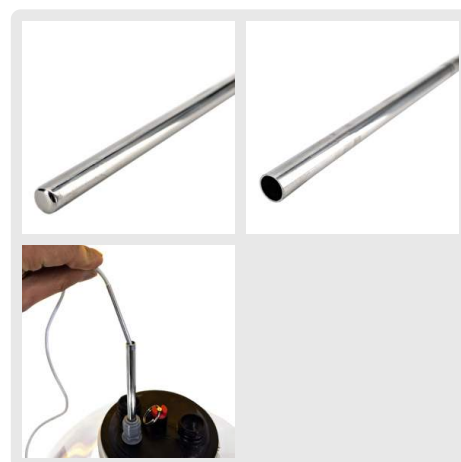

Art. 017.068.8

<https://www.brouwland.com/de/qr/017.068.8>

FermZilla Thermowell 60 cm mit Kupplung

Immer die perfekte Temperatur für eine optimale Gärung.

Mit dem FermZilla Thermowell verlieren Sie Ihre Gärung nie aus den Augen. Sie können das Schutzrohr leicht auf die für Ihren Gärbehälter optimale Länge kürzen. Da das Thermowell bis zum Kern Ihres Bieres reicht, haben Sie immer die genaueste Temperaturmessung. Mit einem ausreichend langen Fühlerthermometer können Sie die aktuelle Temperatur in Ihrem Gärfass genau messen.

- Länge: 60 cm (kann gekürzt werden)
- Edelstahl 304
- Außendurchmesser: 8 mm (5/16"); Innendurchmesser: 7 mm
- inklusive Duotight-Kupplung
- zur Installation siehe Anleitungsvideo
- Thermometer nicht enthalten